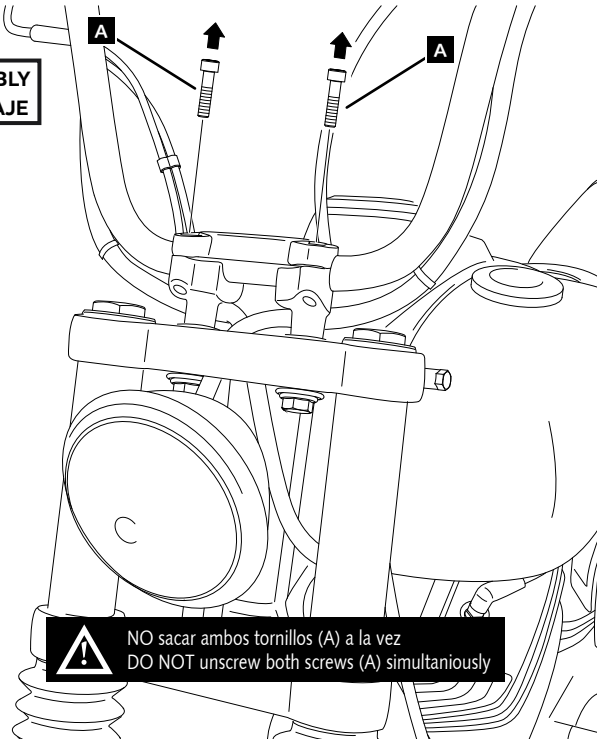

HARLEY DAVIDSON FXDB STREET BOB '06-'17

INSTRUCCIONES DE MONTAJE - MOUNTING INSTRUCTIONS - MONTAGEANLEITUNG

1

DISASSEMBLY
DESMONTAJE

A Tornillería original
Original screws