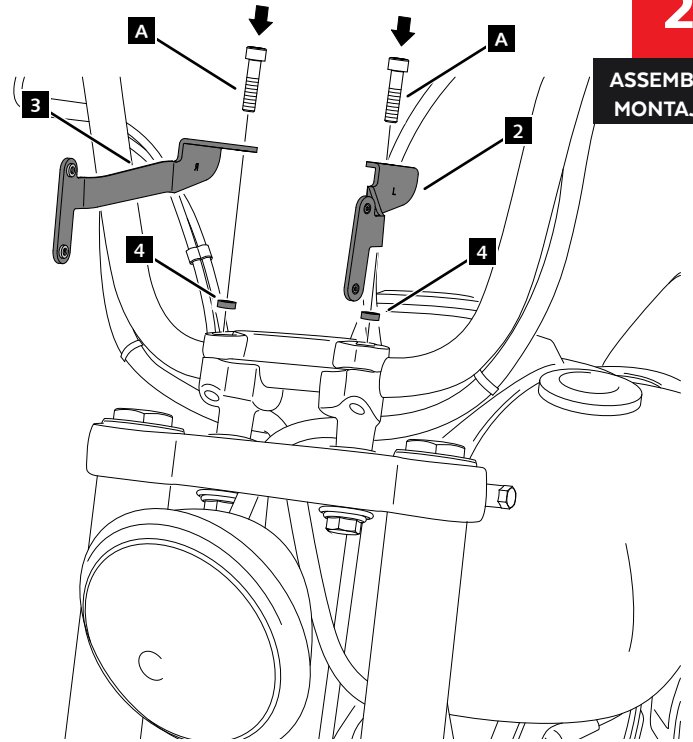

### M O U N T I N G I N S T R U C T I O N S

REF 929702

SEMIFAIRING ANARCHY MODEL

En las revisiones del vehículo es conveniente efectuar también el mantenimiento de apriete de toda la tornillería del semicarenado, especialmente los tornillos que fijan éste al vehículo. **Gracias por su atención.**  
It would be convenient to retight the semifairing screws, specially the ones that are fixed to the motorcycle, whenever you maintain the vehicle. **Thanks for your attention.**

ID.	PIEZA/PART	DESCRIPCIÓN	DESCRIPTION	QTY.	REF.
1		Semicarenado ANARCHY, no incluido	ANARCHY semifairing, not included	0	
2		Soporte izquierdo	Left support	1	SOP2P4L-CUP0022
3		Soporte derecho	Right support	1	SOP2P4R-CUP0022
4		Casquillo Ø8,5xØ13x3,5	Ø8,5x Ø13 x3,5 bush	2	CASQUI-----775
5		Silentblock Ø9xØ6x8mm	Ø9xØ6x8mm silentblock	4	AROPASACABLES-3
6		Casquillo con valona Ø12xØ6,8x7,3	Ø12xØ6,8x7,3 bush with flange	4	CASQUI-1A---750
7		Tornillo allen M5x16 Ø11 ISO 7380	M5x16 Ø11 ISO 7380 allen screw	4	TORNI-I7380-493
8		Tapón tornillo M5 ISO 7380	M5 ISO 7380 screw cap	4	TAPON-----85

## HARLEY DAVIDSON FXDB STREET BOB '06-'17

INSTRUCCIONES DE MONTAJE - MOUNTING INSTRUCTIONS - MONTAGEANLEITUNG

1

DISASSEMBLY  
DESMONTAJE

A Tornillería original  
Original screws

2

ASSEMBLY  
MONTAJE

A Tornillería original  
Original screws

3

ASSEMBLY  
MONTAJE

4

ASSEMBLY  
MONTAJE