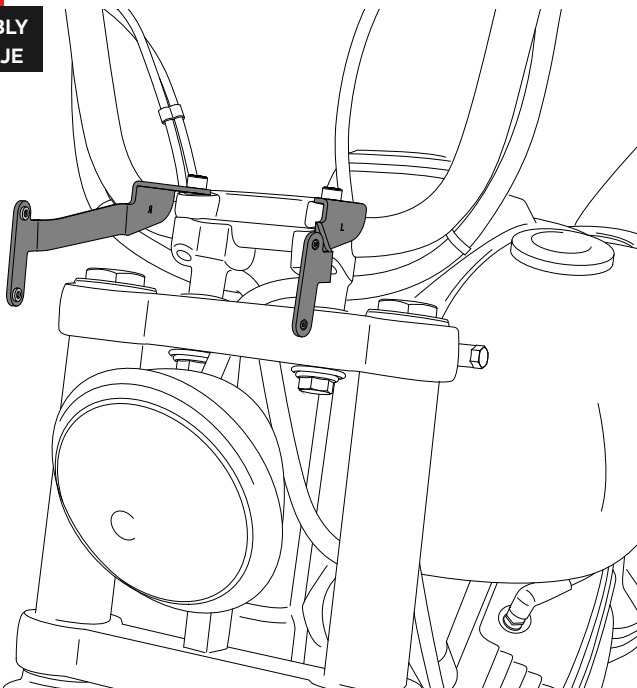

### M O U N T I N G I N S T R U C T I O N S

REF 929702

SEMIFAIRING ANARCHY MODEL

En las revisiones del vehículo es conveniente efectuar también el mantenimiento de apriete de toda la tornillería del semicarenado, especialmente los tornillos que fijan éste al vehículo. **Gracias por su atención.**  
It would be convenient to retight the semifairing screws, specially the ones that are fixed to the motorcycle, whenever you maintain the vehicle. **Thanks for your attention.**

ID.	PIEZA/PART	DESCRIPCIÓN	DESCRIPTION	QTY.	REF.
1		Semicarenado ANARCHY, no incluido	ANARCHY semifairing, not included	0	
2		Soporte izquierdo	Left support	1	SOP2P4L-CUP0022
3		Soporte derecho	Right support	1	SOP2P4R-CUP0022
4		Casquillo Ø8,5xØ13x3,5	Ø8,5x Ø13 x3,5 bush	2	CASQUI-----775
5		Silentblock Ø9xØ6x8mm	Ø9xØ6x8mm silentblock	4	AROPASACABLES-3
6		Casquillo con valona Ø12xØ6,8x7,3	Ø12xØ6,8x7,3 bush with flange	4	CASQUI-1A---750
7		Tornillo allen M5x16 Ø11 ISO 7380	M5x16 Ø11 ISO 7380 allen screw	4	TORNI-I7380-493
8		Tapón tornillo M5 ISO 7380	M5 ISO 7380 screw cap	4	TAPON-----85

## HARLEY DAVIDSON FXDB STREET BOB '06-'17

INSTRUCCIONES DE MONTAJE - MOUNTING INSTRUCTIONS - MONTAGEANLEITUNG

1

DISASSEMBLY  
DESMONTAJE

A Tornillería original  
Original screws

2

ASSEMBLY  
MONTAJE

A Tornillería original  
Original screws

3

ASSEMBLY  
MONTAJE

4

ASSEMBLY  
MONTAJE